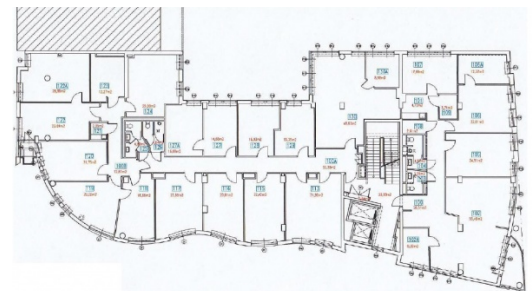

Do wynajęcia

Office to let

Płocka 5A

Warszawa, Wola, ul. Płocka 5A

Informacje o budynku | Building information

Status budynku Building status	Istniejący Existing
Rok budowy Year of construction	1999
Powierzchnia wspólna Common space	7,00 %
Współczynnik miejsc parkingowych Parking ratio	1 / 70 m ²
Całkowita powierzchnia budynku Total building area	4 948 m ²

* m²/miesiąc | per m² per month

Lokalizacja | Location

Dostępna powierzchnia | Available space

po zalogowaniu | after login

Dostępna powierzchnia biurowa
Available office space

po zalogowaniu | after login

Plan piętra | Floor plan

Dostępna powierzchnia | Available space

Piętro Floor	Powierzchnia wolna Vacant space	Czynsz Rent	Dostępność Availability
5	prosimy o kontakt please contact us	prosimy o kontakt please contact us	prosimy o kontakt please contact us
Razem Total	po zalogowaniu after login		