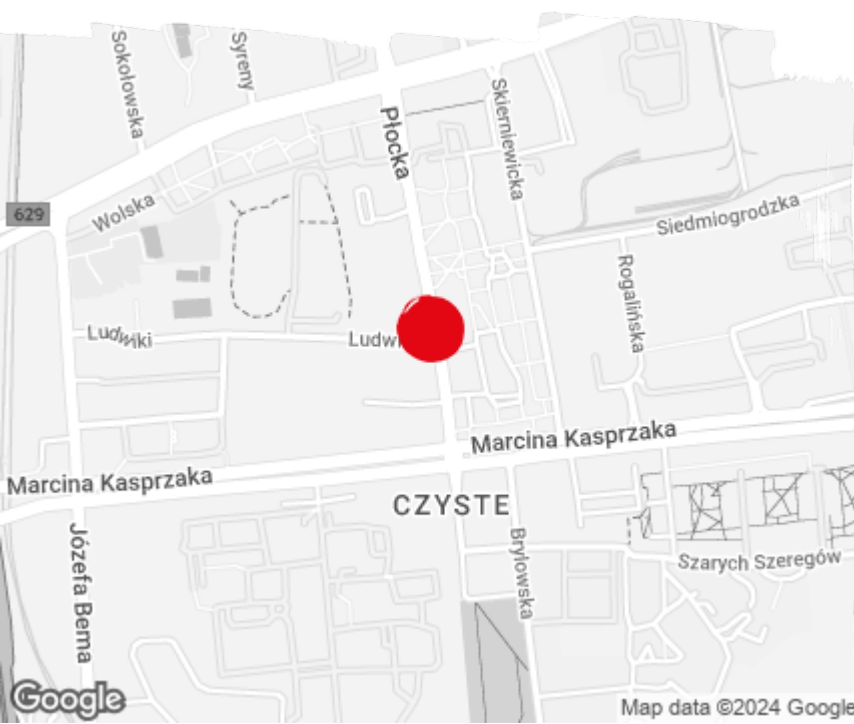

Lokalizacja | Location

Dostępna powierzchnia | Available space

po zalogowaniu | after login

Dostępna powierzchnia biurowa
Available office space

po zalogowaniu | after login

Minimalna powierzchnia biurowa
Minimum office space